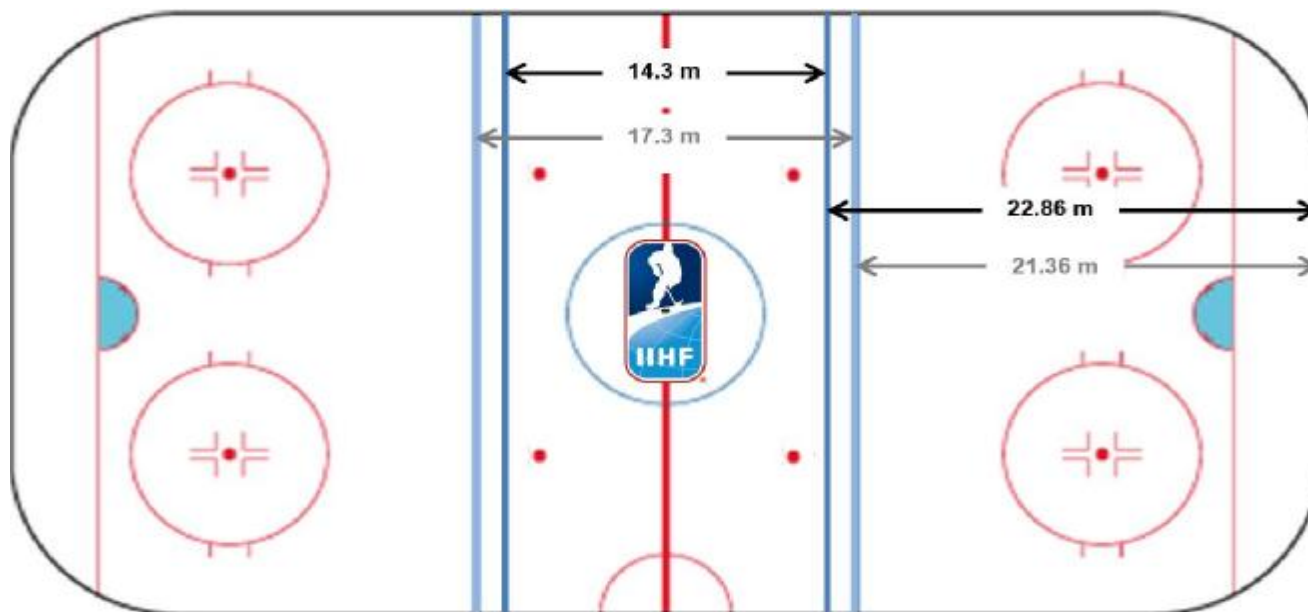

PŮVODNÍ a NOVÉ umístění modrých čar

Délka středního pásma při různých délkách hřiště

Celková délka hřiště	61,00	60,00	59,00	58,00	57,00	56,00	55,00
Vzdálenost modrých čar od konce hřiště	22,86	22,86	22,86	22,86	22,86	22,86	22,86
Vzdálenost mezi modrými čarami	15,28	14,28	13,28	12,28	11,28	10,28	9,28

Uvedené rozměry jsou v metrech a jsou měřeny od osy (středu) modré čáry.